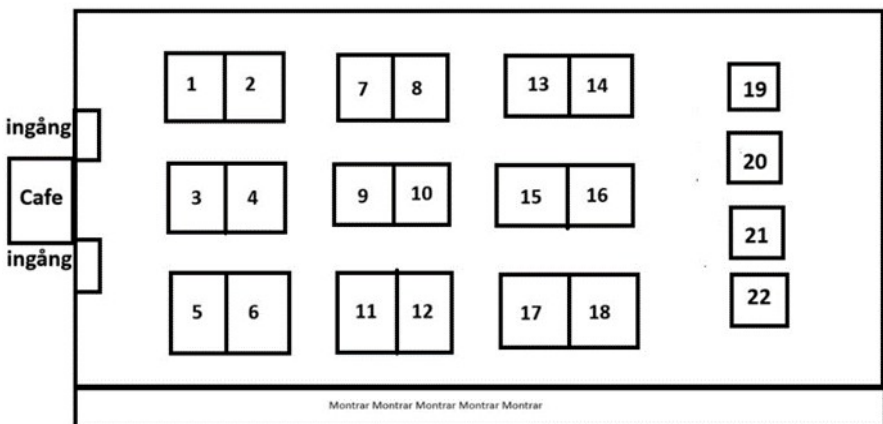

Ring 1 Börjar kl. 09:00

Partanen Jari, NORGE

JAPANESE CHIN	8
KING CHARLES SPANIEL	19
PHALÈNE	11
PRAZSKÝ KRYŠARÍK	16
RUSSKIY TOY, SLÄTHÄRIG	7
RUSSKIY TOY, LÅNGHÄRIG	6
COTON DE TULÉAR	7
MALTESER	11
	85

TOTALT ANMÄLDA HUNDAR 85

Avmaskning mellan kl 12-13 i entrén, kontakta sekretariatet för frågor.

RINGKARTA

Söndag 23/3